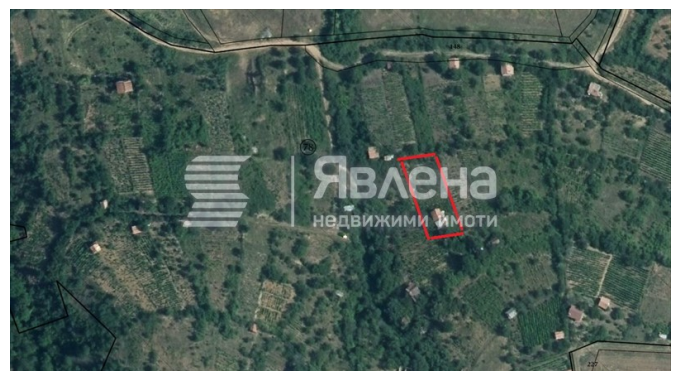

Точное местоположение объекта не может быть показано из соображений безопасности/конфиденциальности:
ПРИМЕЧАНИЕ

Риэлтор:

Пенчо Пенков

г. Благоевград, Офис Благоевград

Риэлтор (16 Offers) Department "Продажи и Аренды недвижимости"

+359 892 536 526