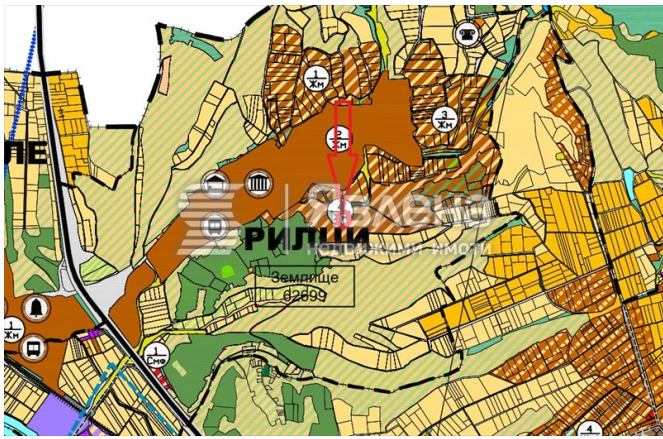

При съседни на имота:
Имот № 78.2104, Имот № 78.2105, Имот № 78.2489,

Скищата важи за : нотариус