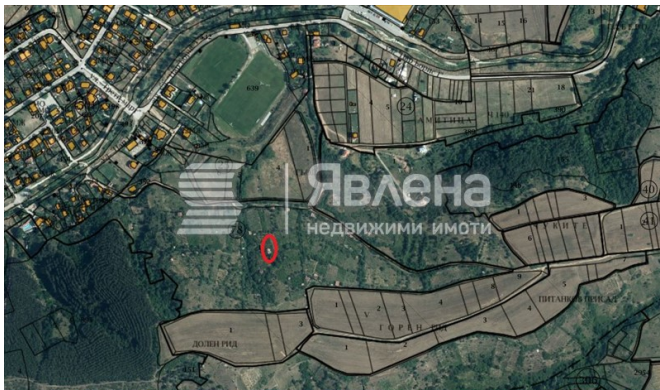

Точное местоположение объекта не может быть показано из соображений безопасности/конфиденциальности:
ПРИМЕЧАНИЕ

Риэлтор:

Пенчо Пенков

г. Благоевград, Офис Благоевград

Риэлтор (16 Offers) Department "Продажи и Аренды недвижимости"

+359 892 536 526