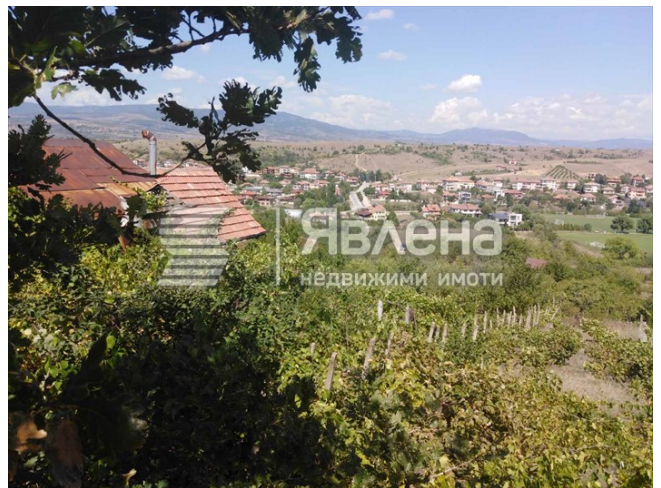

● Сельскохозяйственные земли 600 кв.м., ID 125085

дер. Рилци Дата публикации: 12.08.2022 г

€14 000

---

+ <https://www.yavlena.com/ru/125085> еще

---

Точное местоположение объекта не может быть показано из соображений безопасности/конфиденциальности:  
ПРИМЕЧАНИЕ

Риэлтор:

Пенчо Пенков

г. Благоевград, Офис Благоевград

Риэлтор (16 Offers) Department "Продажи и Аренды недвижимости"

+359 892 536 526

Площ на новообразувания имот: 300 кв.м  
 Трайно предназначение: Селскостопански фонд  
 Начин на трайно ползване: Лозяни насаждения (нетегасирани)  
 Категория на земята : IX (девета)  
 Зедно с построената сграда :  
 1. Сграда № 78.860.1, застроена площ 15.5 кв. м, бр. етаж 1