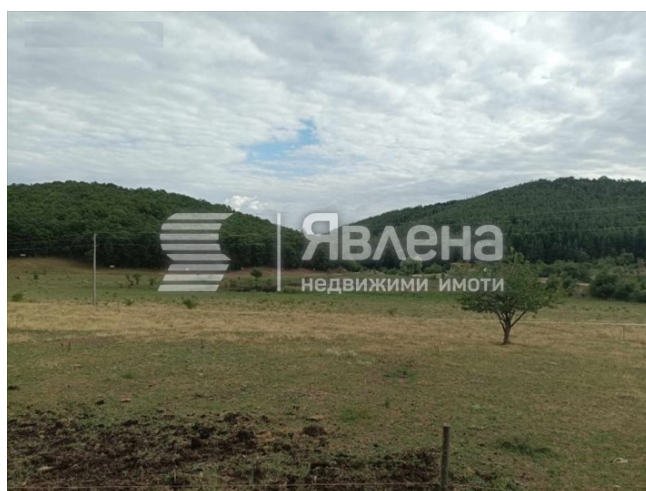

Точное местоположение объекта не может быть показано из соображений безопасности/конфиденциальности:
ПРИМЕЧАНИЕ

Риэлтор:

Пенчо Пенков

г. Благоевград, Офис Благоевград

Риэлтор (16 Offers) Department "Продажи и Аренды недвижимости"

+359 892 536 162