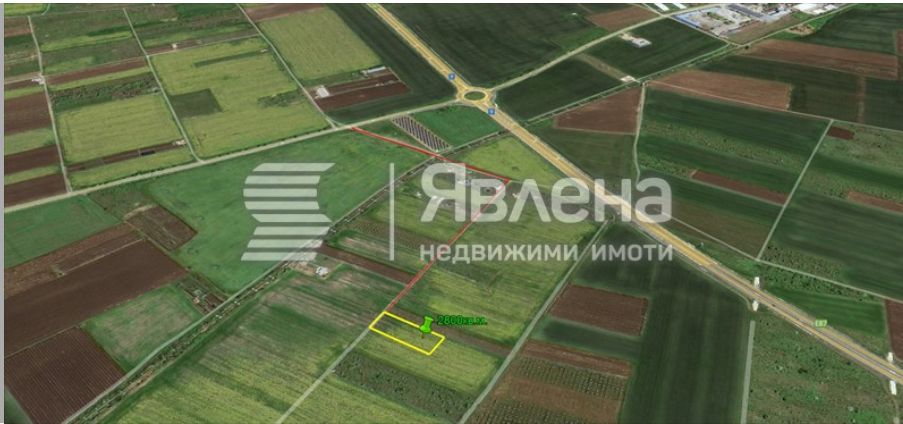

Явлена
недвижими имоти

Сельскохозяйственные земли 2800 кв.м., ID
138920

● Сельскохозяйственные земли 2800 кв.м., ID 138920
г. Поморие Дата публикации: 07.12.2023 г

€19 700

Рядом с дорогой

+ <https://www.yavlena.com/ru/138920> еще