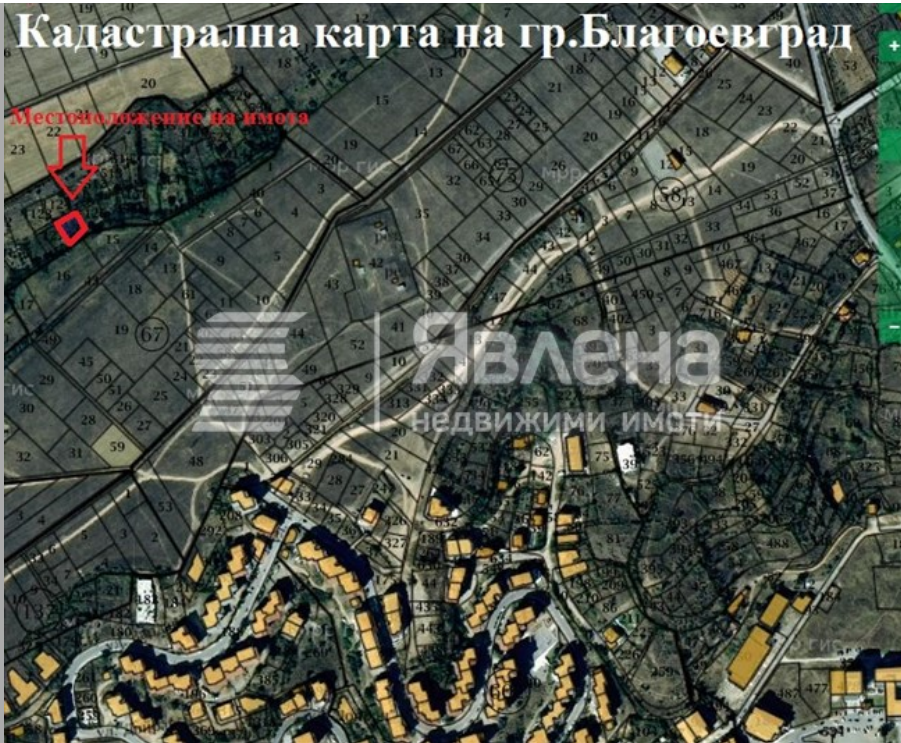

Кадастрална карта на гр.Благоевград

Местоположение на имота

● Сельскохозяйственные земли 400 кв.м., ID 133788

г. Благоевград Дата публикации: 16.06.2023 г

€8 165

+ <https://www.yavlena.com/ru/133788> еще

Точное местоположение объекта не может быть показано из соображений безопасности/конфиденциальности:
ПРИМЕЧАНИЕ

Риэлтор:

Пенчо Пенков

г. Благоевград, Офис Благоевград

Риэлтор (15 Offers) Department "Продажи и Аренды недвижимости"

+359 892 536 381

Разстояние от отбивката за с.Дъбрава

Пътят от кв.Освобождение (ул.Шар Планина) до имота 1

Пътят от кв.Освобождение (ул.Шар Планина) до имота 2

Пътят от кв.Освобождение (ул.Шар Планина) до имота 3

Пътят от лозето към кв.Освобождение (ул.Шар Планина) 1

Пътят от лозето към кв.Освобождение (ул.Шар Планина) 2