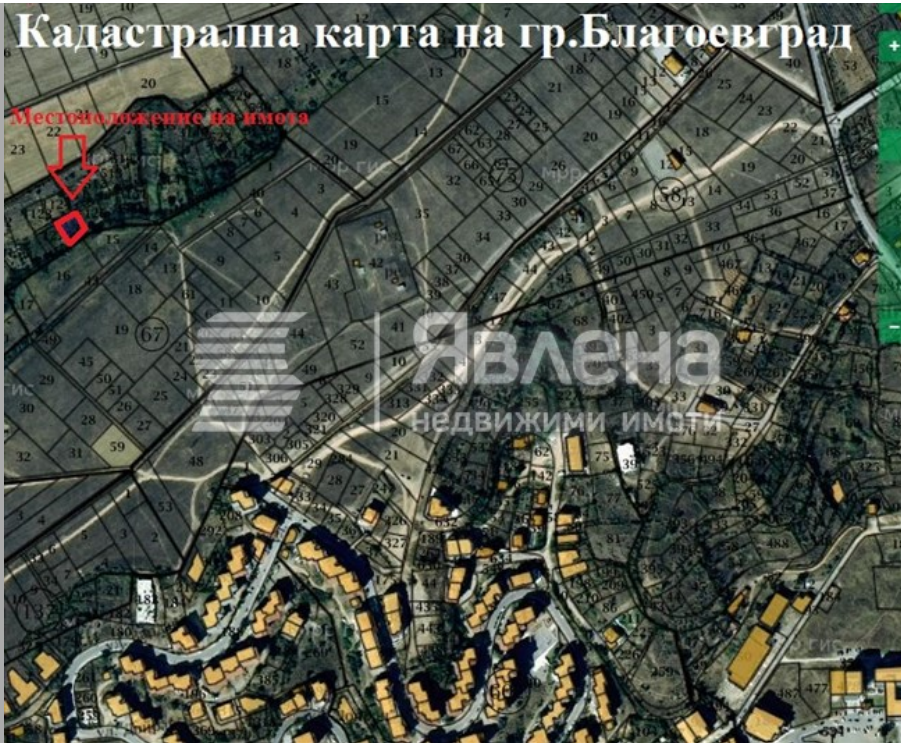

Кадастрална карта на гр.Благоевград

Местоположение на имота

● Сельскохозяйственные земли 400 кв.м., ID 133788

г. Благоевград Дата публикации: 16.06.2023 г

€8 165

+ <https://www.yavlena.com/ru/133788> еще

Точное местоположение объекта не может быть показано из соображений безопасности/конфиденциальности:
ПРИМЕЧАНИЕ

Пътят от кв.Освобождение (ул.Шар Планина) до имота 2

Пътят от кв.Освобождение (ул.Шар Планина) до имота 3

Пътят от лозето към кв.Освобождение (ул.Шар Планина) 1

Пътят от лозето към кв.Освобождение (ул.Шар Планина) 2