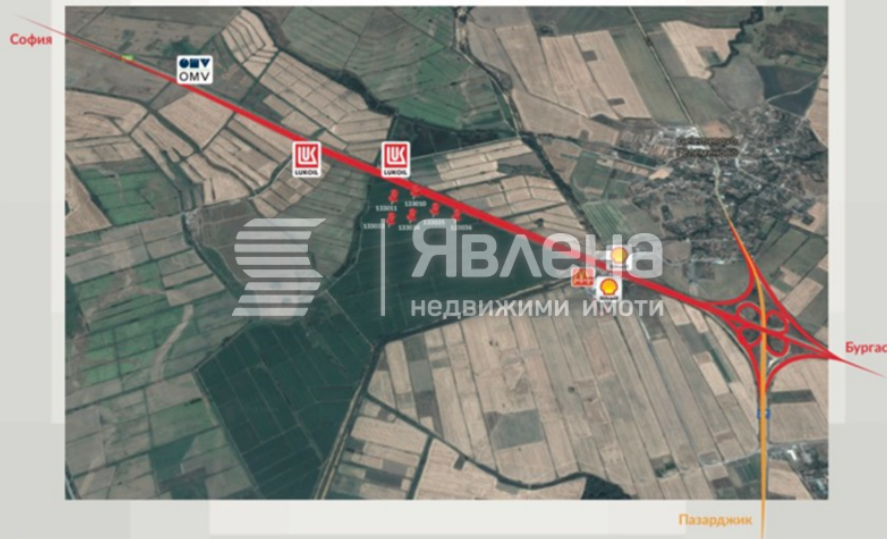

Явлена
недвижими имоти

Сельскохозяйственные земли 30000 кв.м., ID
148778

- Сельскохозяйственные земли 30000 кв.м., ID 148778
дер. Гелеменово Дата публикации: 07.10.2024 г

€240 000

+ <https://www.yavlena.com/ru/148778> еще

Точное местоположение объекта не может быть показано из соображений безопасности/конфиденциальности:
ПРИМЕЧАНИЕ

Риэлтор:

Анна Яръмова

г. София, Офис "Явлена-Изток"

Риэлтор (36 Offers) Department "Отдел „ Продажи и Аренды недвижимости 1“"