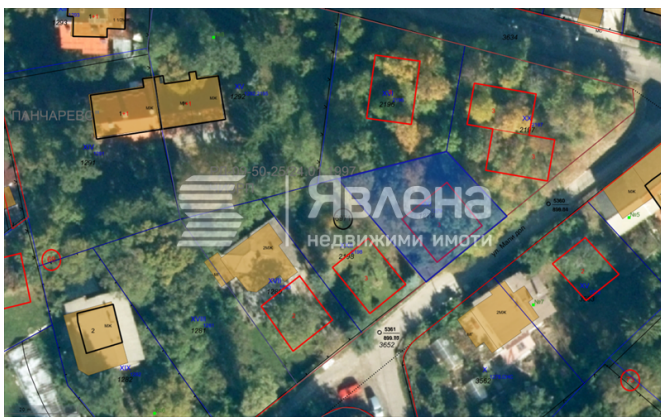

● Участок 415 кв.м., ID 148870

дер. Бистрица Дата публикации: 08.10.2024 г

€0

доступ по асфальту

Участок под застройку

+ <https://www.yavlana.com/ru/148870> еще

Точное местоположение объекта не может быть показано из соображений безопасности/конфиденциальности:
ПРИМЕЧАНИЕ

Руководитель отдела:

Димитър Христов

г. София, Офис "Южен парк"

Руководитель отдела (35 Offers) Department "Инвестиции и новое строительство"

+359 892 546 124

Устройствена категория	Жм
	Жилищна зона с преобладаващо малкоетажно застрояване
Плътност на застрояване	40
КИНТ	1,3
Мин. озеленена площ	40
Кота корниз	10
Предназначение	Устройствени зони с преобладаващо застрояване с височини до 10 м. Мин. 50 % от озеленената площ с висока дървесна растителност.