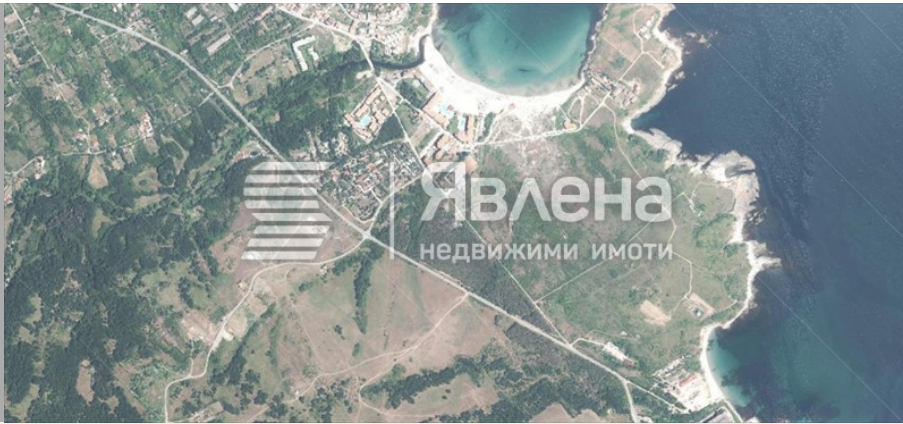

Явлена
недвижими имоти

Сельскохозяйственные земли 6000 кв.м., ID
150107

● Сельскохозяйственные земли 6000 кв.м., ID 150107

г. Царево Дата публикации: 08.11.2024 г

€0

+ <https://www.yavlena.com/ru/150107> еще