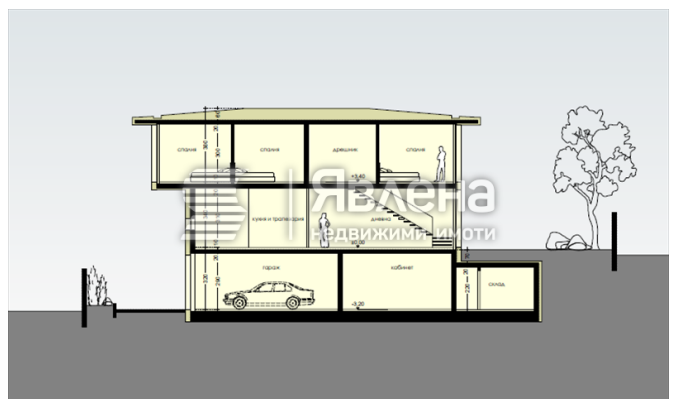

● Дом 453 кв.м., ID 146477

г. София Дата публикации: 05.08.2024 г

€1 200 000

Кирпич

+ <https://www.yavlenu.com/ru/146477> еще

Точное местоположение объекта не может быть показано из соображений безопасности/конфиденциальности:
ПРИМЕЧАНИЕ

Руководитель отдела:

Людмил Таков

г. София, Офис "Явлена-Изток"

Руководитель отдела (24 Offers) Department "Отдел „ Продажи и Аренды недвижимости 1“"

+359 892 514 467

L1/ ЕТАЖ 1

Застрахована Площ		156.42 m ²	
1. Приземлище	11.97 m ²	8. Койна	30.23 m ²
2. Ойшце	3.18 m ²	9. Ойшце	20.22 m ²
3. Ойшце	7.74 m ²	10. Коридор	4.74 m ²
4. Койна	4.48 m ²	11. Коридор	4.14 m ²
5. Ойшце	4.05 m ²		
6. Койна	10.25 m ²		
7. Доразна	12.43 m ²		

GF/ ПРИЗЕМЕН ЕТАЖ

Застрахована Площ		158.21 m ²
1. Приземлище	2.65 m ²	
2. Ойшце	2.65 m ²	
3. Койна	2.02 m ²	
4. Койна + Приземлище	23.24 m ²	
5. Койна	21.40 m ²	
6. Високопарно	13.93 m ²	
7. Коридор	29.14 m ²	