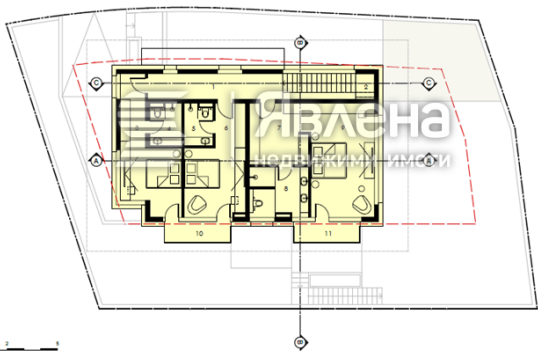

L1/ ЕТАЖ 1

GF/ ПРИЗЕМЕН ЕТАЖ