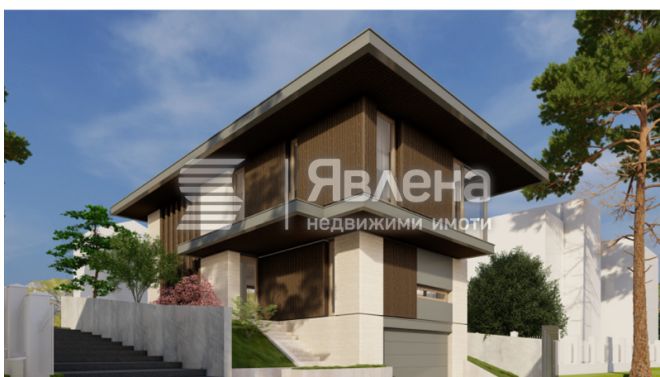

● Дом 453 кв.м., ID 146477

г. София Дата публикации: 05.08.2024 г

€1 200 000

Кирпич

+ <https://www.yavlenu.com/ru/146477> еще

Точное местоположение объекта не может быть показано из соображений безопасности/конфиденциальности:
ПРИМЕЧАНИЕ

Руководитель отдела:

Людмил Таков

г. София, Офис "Явлена-Изток"

Руководитель отдела (24 Offers) Department "Отдел „ Продажи и Аренды недвижимости 1“"

+359 892 514 467

L1/ ЕТАЖ 1

Застрахована Площ		156.42 m ²	
1. Приземлище	11.97 m ²	8. Койна	30.23 m ²
2. Ойшце	3.18 m ²	9. Ойшце	20.22 m ²
3. Ойшце	7.74 m ²	10. Коридор	4.74 m ²
4. Койна	4.48 m ²	11. Коридор	4.14 m ²
5. Ойшце	4.05 m ²		
6. Койна	10.25 m ²		
7. Доразна	12.43 m ²		