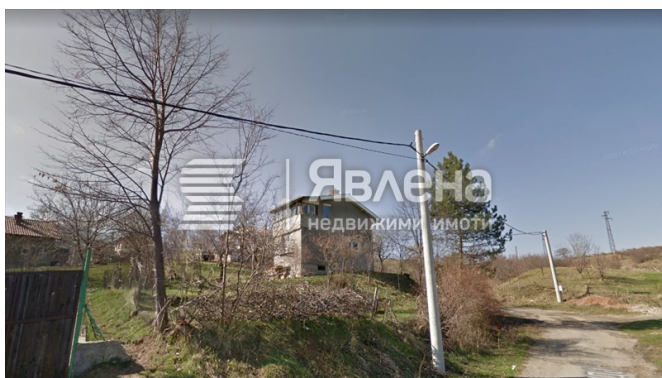

Точное местоположение объекта не может быть показано из соображений безопасности/конфиденциальности:
ПРИМЕЧАНИЕ

Риелтор:

Марио Димитров

г. София, Офис "Център"

Риелтор (22 Offers) Department "Продажи и Аренды недвижимости"

+359 892 510 554

30 ГОДИНИ

Явлена е основана през 1992 г. и е една от първите и най-значими агенции за недвижими имоти в страната.

МАРИО ДИМИТРОВ
КОНСУЛТАНТ
НЕДВИЖИМИ ИМОТИ

Знаем, че сделките с имоти са обвързани с много емоции, притеснения и колебания и участниците искат да чувстват увереност и подкрепа. Затова сме си поставили за цел да предоставяме най-висококачествената консултантска услуга на пазара.