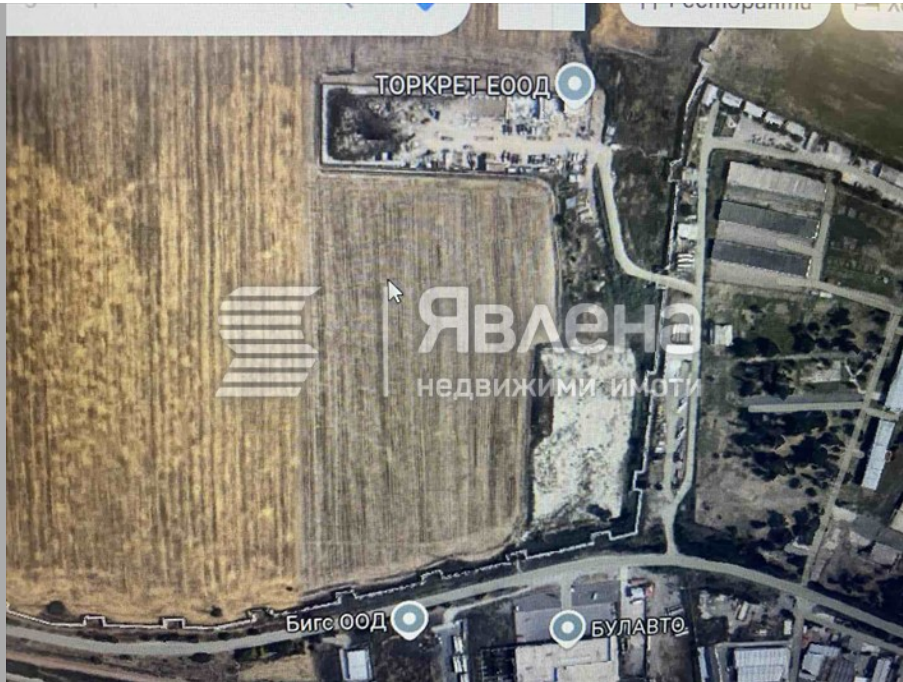

**Явлена**  
недвижими имоти

Сельскохозяйственные земли 4548 кв.м., ID  
148460

● Сельскохозяйственные земли 4548 кв.м., ID 148460  
г. Бургас Дата публикации: 30.09.2024 г

€113 700

+ <https://www.yavlena.com/ru/148460> еще