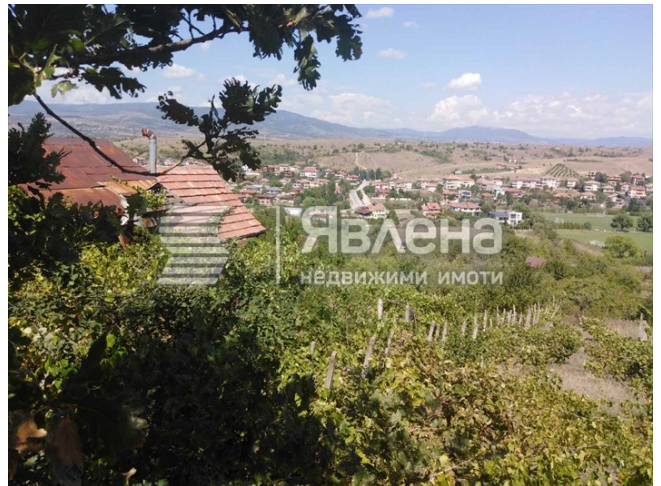

● Agricultural land 600 sq. m., ID 125085

vlg. Riltsi Published on: 12.08.2022

€14,000

+ <https://www.yavlena.com/en/125085> more

We are unable to display the exact location of the property for security/confidentiality reasons.: NOTE

Real-estate agent:

Pencho Penkov

с. Blagoevgrad, Офис Blagoevgrad

Real-estate agent (16 Offers) Department "Sales and Rentals"

+359 892 536 526

Площ на новообразуван имот: 300 кв.м
 Трайно предназначение: Селскостопански фонд
 Начин на трайно ползване: Лозяни насаждения (нетегасирани)
 Категория на земята : IX (девета)
 Зедно с построената сграда :
 1. Сграда № 78.860.1, застроена площ 15.5 кв. м, бр. етаж 1