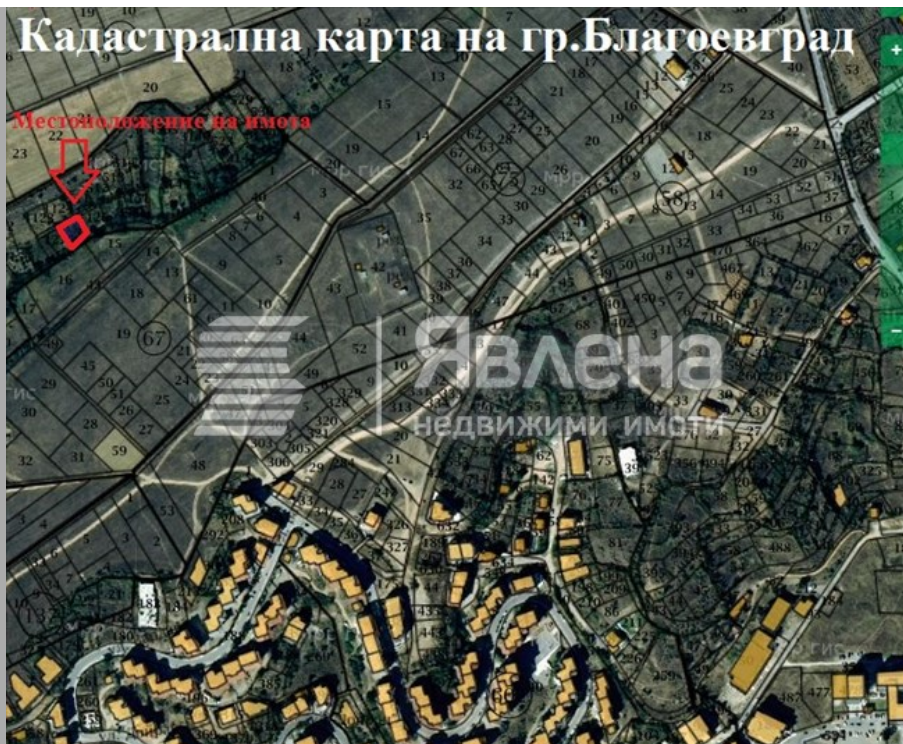

Кадастрална карта на гр.Благоевград

Местоположението на имота

● Agricultural land 400 sq. m., ID 133788

c. Blagoevgrad Published on: 16.06.2023

€8,165

+ <https://www.yavlena.com/en/133788> more

We are unable to display the exact location of the property for security/confidentiality reasons.: NOTE

Пътят от кв.Освобождение (ул.Шар Планина) до имота 2

Пътят от кв.Освобождение (ул.Шар Планина) до имота 3

Пътят от лозето към кв.Освобождение (ул.Шар Планина) 1

Пътят от лозето към кв.Освобождение (ул.Шар Планина) 2

Път от разклона за с.Дъбрава към лозето_1

Път от разклона за с.Дъбрава към лозето_2

Път от разклона за с.Дъбрава към лозето_3

Път от разклона за с.Дъбрава към лозето_4