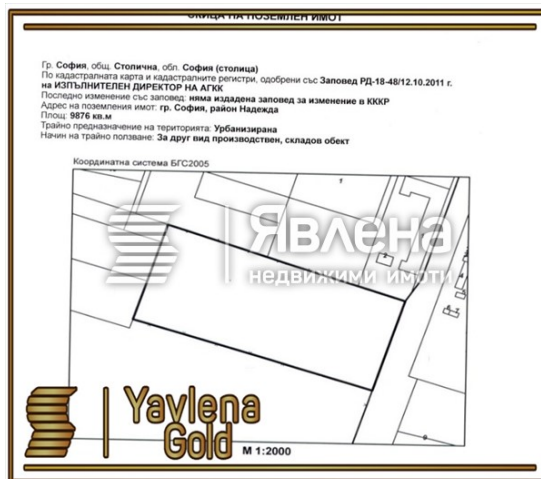

We are unable to display the exact location of the property for security/confidentiality reasons.: NOTE

Department Manager:

Anas Hamid

с. Sofia, Фронт офис

Department Manager (13 Offers) Department "Sales, Plots and Industrial Properties"

+359 892 508 205