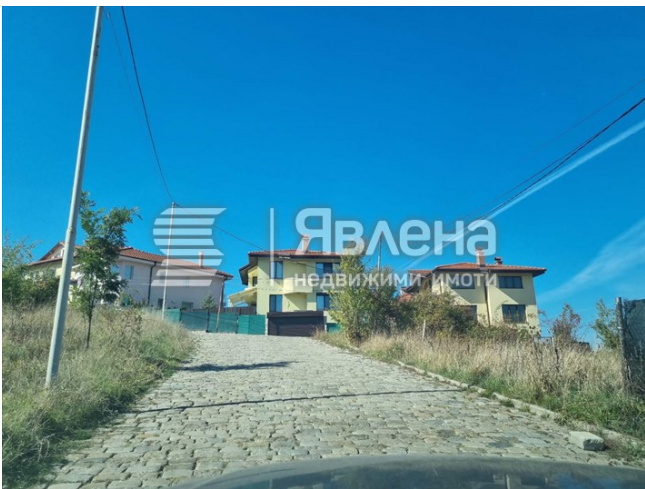

● Парцел 585 кв.м., ID 127131

гр. Баня Публикувана на: 03.01.2024 г

€105 000

Парцел в регулация

Ексклузивно! Равен и слънчев парцел с красиви панорамни гледки.

Имотът е целогодишно достъпен. До него има построени нови къщи.

Изрядни документи - направен ПУП с извадена виза за строителство, която позволява постигане на РЗП над 500 м2.

Обадете се сега и запазете своя час за оглед с Димитър Христов! + <https://www.yavlena.com/127131>

### Главен брокер:

Димитър Христов

гр. София, Офис "Южен парк"

Главен брокер (35 Offers) Department "Инвестиции и ново строителство"

+359 892 546 201

Устройствена зона	Жм2 - Жилищна зона с малкоетажно застрояване с допълнителни, специфични изисквания
Предназначение на устройствената зона	Зоната обхваща предимно бившите квартали - курорти (Горна баня, Княжево, Бояна, Драгалевци, Симеоново) и гр. Баня. Показателите от долния ред се отнасят за бившите вилни зони, включени в строителните граници на София. И за двата случая минимум 50 % от озеленената площ е с висока дървесна растителност.
Плътност на застрояване (%)	30/25
КИНТ	1/0,8
Минимална озеленена площ (%)	60
Кота корниз (м.)	10/ 8,5