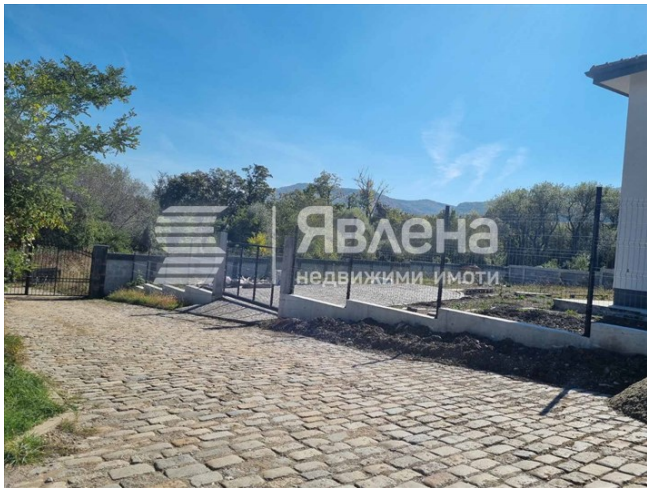

Не можем да покажем точната локация на имота от съображения за сигурност/конфиденциалност.: ЗАБЕЛЕЖКА

Главен брокер:

Димитър Христов

гр. София, Офис "Южен парк"

Главен брокер (35 Offers) Department "Инвестиции и ново строителство"

+359 892 546 201