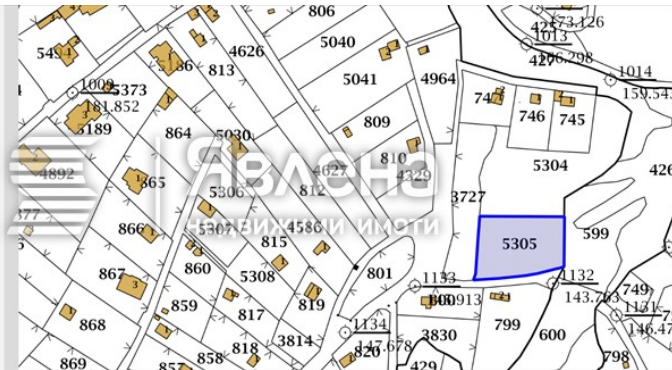

Поземлен имот
10135.5403.5305,
област Варна, община
Варна, гр. Варна, район
Аспарухово, п.к. 9000,
с.о. "БОРОВЕЦ ЮГ",
вид собств. Частна, вид
територия
Урбанизирана, НТП
Ниско застрояване (до
10 m), площ 1242 кв. м,
стар номер 3826,
Заповед за одобрение
на ККРР № РД-18-
73/23.06.2008 г. на
ИЗПЪЛНИТЕЛЕН
ДИРЕКТОР НА АГКК

● Парцел 1242 кв.м., ID 150585

гр. Варна Публикувана на: 21.11.2024 г

€75 000

достъп по асфалтов път

Регулация на парцела

УПИ В БОРОВЕЦ ЮГ

Продава се парцел в регулация в м-т Боровец-Юг, гр. Варна!

Имотът е с отлична локация – разположен между ул. 14-та и ул. 16-та, само на 500 м от главен път, което осигурява удобен достъп през цялата година. Парцелът е подходящ както за строителство на къща за постоянно живеене, така и за ваканционен дом, благодарение на спокойната атмосфера и живописната панорамна гледка.