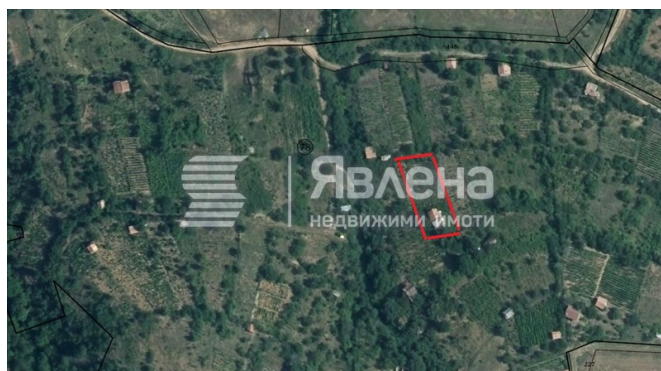

Не можем да покажем точната локация на имота от съображения за сигурност/конфиденциалност.: ЗАБЕЛЕЖКА

Брокер:

Пенчо Пенков

гр. Благоевград, Офис Благоевград

Брокер (16 Offers) Department "Продажби и Наеми"

+359 73 88 20 05

+359 886 880 290