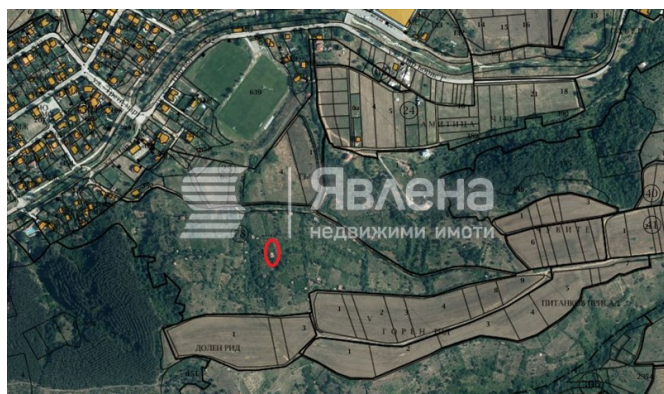

Не можем да покажем точната локация на имота от съображения за сигурност/конфиденциалност.: ЗАБЕЛЕЖКА

Брокер:

Пенчо Пенков

гр. Благоевград, Офис Благоевград

Брокер (16 Offers) Department "Продажби и Наеми"

+359 73 88 20 05

+359 886 880 290