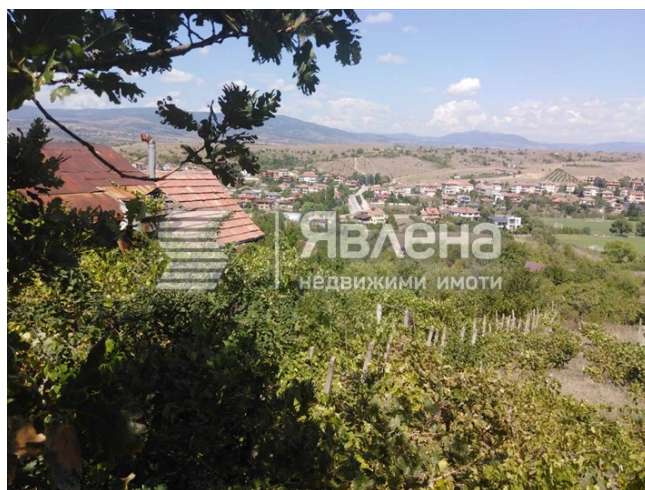

Не можем да покажем точната локация на имота от съображения за сигурност/конфиденциалност.: ЗАБЕЛЕЖКА

Брокер:

Пенчо Пенков

гр. Благоевград, Офис Благоевград

Брокер (16 Offers) Department "Продажби и Наеми"

+359 73 88 20 05

+359 886 880 290