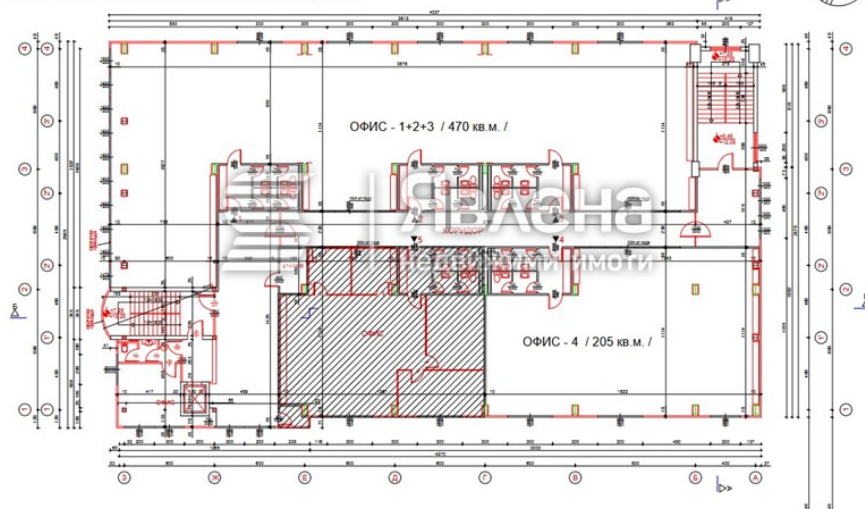

Офис 1 - 180 кв.м. Офис 3 - 155 кв.м.
Офис 2 - 135 кв.м. Офис 4 - 205 кв.м.
Към всички чисти офис площи се добавят 10% общи части.

● Офис / Административна 180 кв.м., ID 152994

гр. София Публикувана на: 04.02.2025 г

€1 350

Отдава под наем офис площи в бизнес сграда в район Летище София - ет.3

Агенция "Явлена" отдава под наем офис площи с обща квадратура 470 кв.м., разпределени в три пространства със следните квадратури: Офис 1 - 180 кв.м.; Офис 2-135 кв.м. и Офис 3-155 кв.м. в бизнес сграда на ключов булевард (метростанция 12 минути), в района на Аерогара София. Предложените офис площи са на етаж 3. Офис площите могат да бъдат наети както самостоятелно, така и обединени. Всеки офис разполага със санитарен възел, обособено място "Храна" и възможност за оформяне на работно пространство. Има високи стъклени витрини. Сградата предлага охраняем паркинг, заведение за хранене, контрол на достъпа, видеонаблюдение, високоскоростен интернет, управление на общи части. На разположение на наемателите са: климатизация, с възможност за индивидуално управление. Възможност на допълнително наемане на паркоместа.