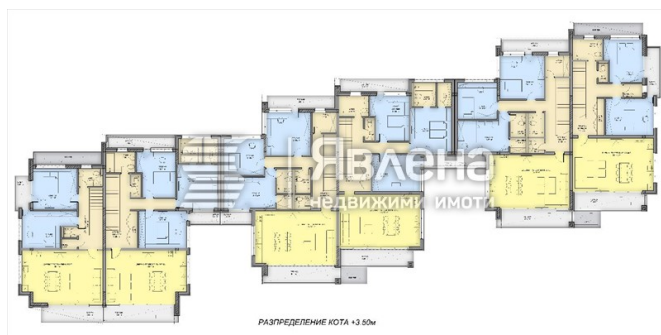

Не можем да покажем точната локация на имота от съображения за сигурност/конфиденциалност.: ЗАБЕЛЕЖКА

Брокер:

Марио Димитров

гр. София, Офис "Център"

Брокер (20 Offers) Department "Продажби и наеми"

+359 2 926 26

+359 888 106 040