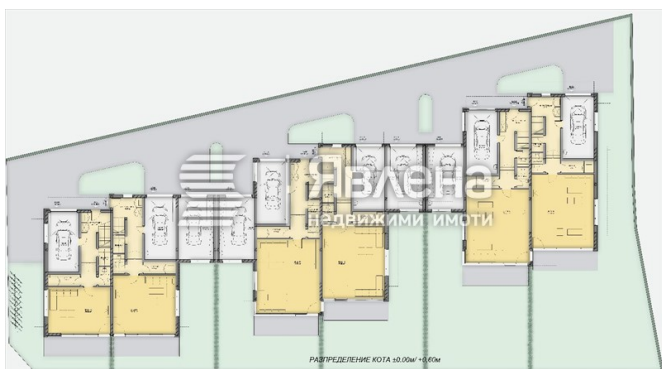

Не можем да покажем точната локация на имота от съображения за сигурност/конфиденциалност.: ЗАБЕЛЕЖКА

Брокер:

Марио Димитров

гр. София, Офис "Център"

Брокер (20 Offers) Department "Продажби и наеми"

+359 2 926 26

+359 888 106 040