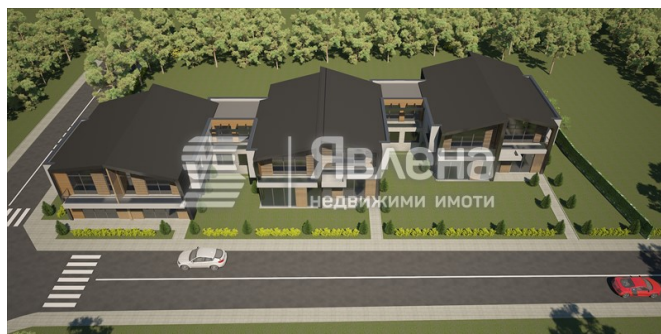

Не можем да покажем точната локация на имота от съображения за сигурност/конфиденциалност.: ЗАБЕЛЕЖКА

Брокер:

Марио Димитров

гр. София, Офис "Център"

Брокер (20 Offers) Department "Продажби и наеми"

+359 2 926 26

+359 888 106 040