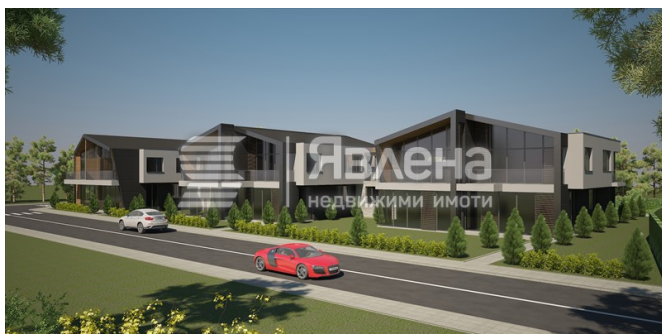

Не можем да покажем точната локация на имота от съображения за сигурност/конфиденциалност.: ЗАБЕЛЕЖКА

Брокер:

Марио Димитров

гр. София, Офис "Център"

Брокер (20 Offers) Department "Продажби и наеми"

+359 2 926 26

+359 888 106 040