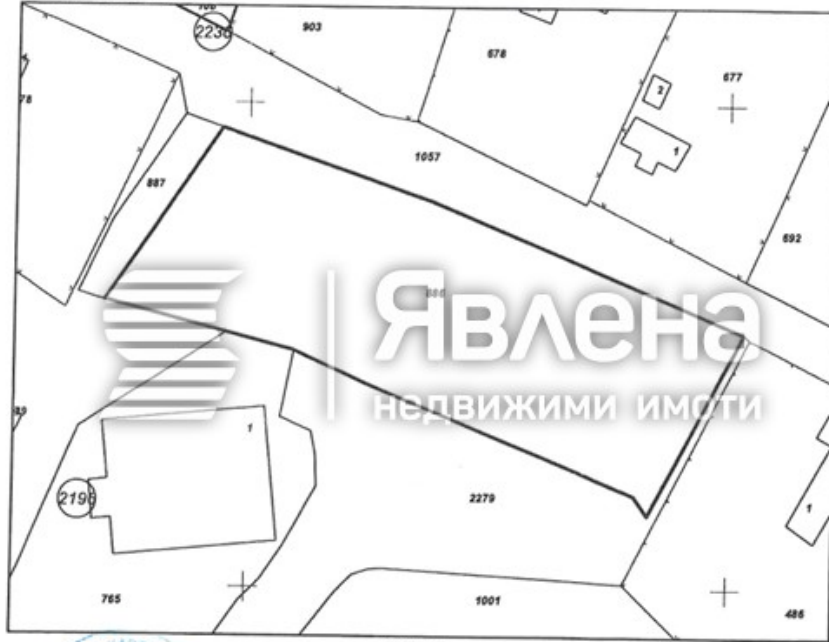

Адрес на поземления имот: гр. Баня, район Баня, ул. РОДОЛЮБИЕ
Площ: 1184 кв. м
Трайно предназначение на територията: Урбанизирана
Начин на трайно ползване: Ниско застрояване (до 10 m)

Координатна система KKC2005

Предишен идентификатор: няма
Номер по проходен план: 2196886

Скица № 15-482686-05.05.2023 г. издадена въз основа на
заявление с входящ № 01-252693-04.05.2023 г.

„ГЕОИНЖЕНЕРИНГ“ ООД

● Парцел 1184 кв.м., ID 133429

гр. Баня Публикувана на: 06.06.2023 г

€96 000

Имот в Баня, кв.Вердикал

Явлена предлага за продажба УПИ в гр. Баня, кв.Вердикал, ул.Родолюбие. Слънчев, комуникативен, с целогодишен добър достъп. Електричеството и водопровода са налични на улицата. По градоустройствения план на гр. Баня попада в устройствена зона Жм2 с параметри на застрояване: плътност на застрояване 30%, кота корниз 10 м, КИНТ 1.0. Подходящ е за изграждане на една или две еднофамилни къщи. За повече информация: Анна Пейчева. + <https://www.yavlena.com/133429> още