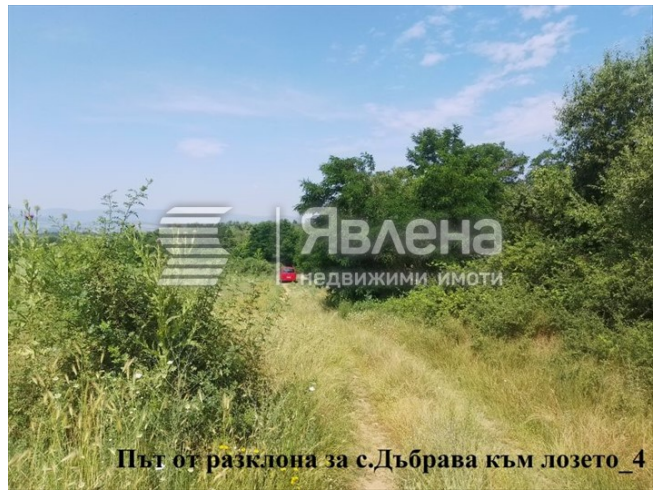

Път от разклона за с.Дъбрава към лозето_4