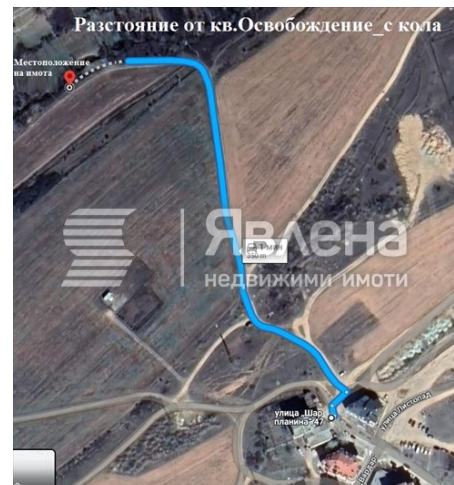

Явлена продава недвижим имот в Благоевград, местността „Баларбаши“. Имотът се намира много близо до кв. „Освобождение“ (на около 350м от ул. „Шар Планина“) и може да се стигне до него пеша за 3 минути или с кола за 1мин. Вж прикачените извадки от Google Maps и снимки на пътя между кв.Освобождение (ул. „Шар Планина“) и имота.

Има възможност да се достигне до имота и по друг начин- черен път в ляво срещу отклонението на пътя за с. Дъбрава (на около 1 км; 3 минути с кола или 11 минути пеша). Вж прикачената извадка от Google Maps и снимки на описания път.

гр. Благоевград, Офис Благоевград

Брокер (15 Offers) Department "Продажби и Наеми"

+359 892 536 381

Разстояние от отбивката за с.Дъбрава

Пътят от кв.Освобождение (ул.Шар Планина) до имота 1

Пътят от кв.Освобождение (ул.Шар Планина) до имота 2