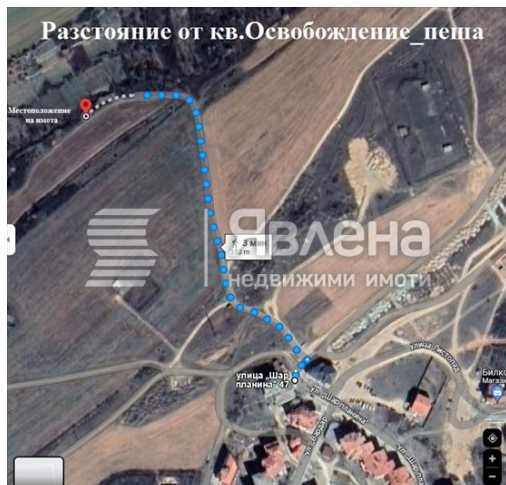

Явлена продава недвижим имот в Благоевград, местността „Баларбаши“. Имотът се намира много близо до кв. „Освобождение“ (на около 350м от ул. „Шар Планина“) и може да се стигне до него пеша за 3 минути или с кола за 1мин. Вж прикачените извадки от Google Maps и снимки на пътя между кв.Освобождение (ул. „Шар Планина“) и имота.

Има възможност да се достигне до имота и по друг начин- черен път в ляво срещу отклонението на пътя за с. Дъбрава (на около 1 км; 3 минути с кола или 11 минути пеша). Вж прикачената извадка от Google Maps и снимки на описания път.

гр. Благоевград, Офис Благоевград

Брокер (15 Offers) Department "Продажби и Наеми"

+359 892 536 381

Разстояние от отбивката за с.Дъбрава

Пътят от кв.Освобождение (ул.Шар Планина) до имота 1

Пътят от кв.Освобождение (ул.Шар Планина) до имота 2

Пътят от кв.Освобождение (ул.Шар Планина) до имота 3

Пътят от лозето към кв.Освобождение (ул.Шар Планина) 1

Пътят от лозето към кв.Освобождение (ул.Шар Планина) 2

Път от разклона за с.Дъбрава към лозето_1