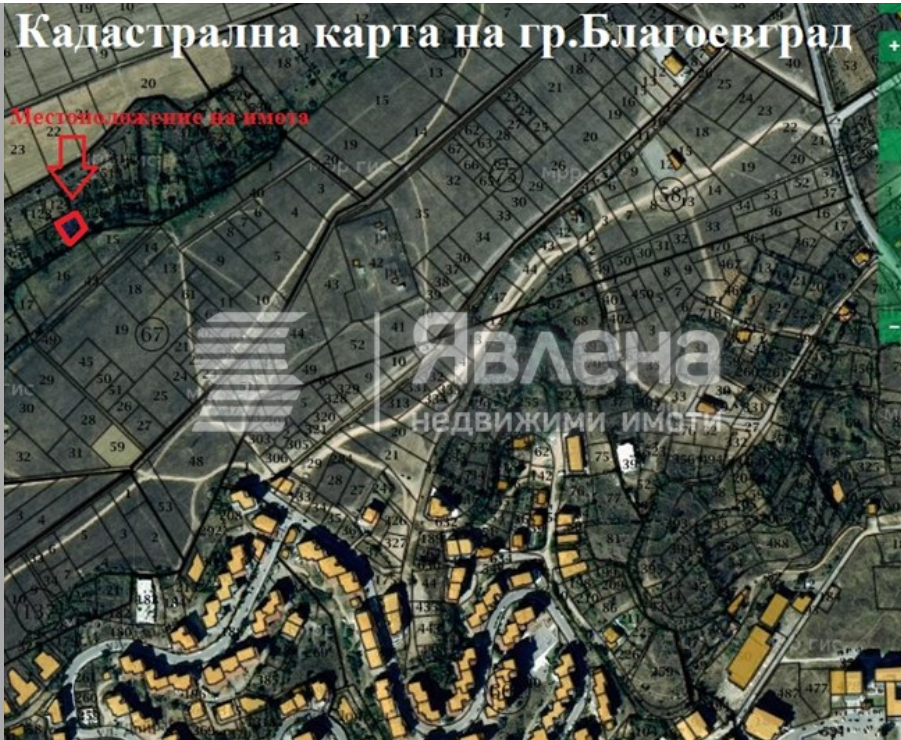

Кадастрална карта на гр.Благоевград

● Земеделска земя 400 кв.м., ID 133788

гр. Благоевград Публикувана на: 16.06.2023 г

€8 165

Недвижим имот във Вилна зона в непосредствена близост до Благоевград /350 м. от кв. „Освобождение“/

Явлена продава недвижим имот в Благоевград, местността „Баларбаши“. Имотът се намира много близо до кв. „Освобождение“ (на около 350м от ул. „Шар Планина“) и може да се стигне до него пеша за 3 минути или с кола за 1мин. Вж прикачените извадки от Google Maps и снимки на пътя между кв.Освобождение (ул. „Шар Планина“) и имота.

Има възможност да се достигне до имота и по друг начин- черен път в ляво срещу отклонението на пътя за с. Дъбрава (на около 1 км; 3 минути с кола или 11 минути пеша). Вж прикачената извадка от Google Maps и снимки на описания път.

Пътят от кв.Освобождение (ул.Шар Планина) до имота 3

Пътят от лозето към кв.Освобождение (ул.Шар Планина) 1

Пътят от лозето към кв.Освобождение (ул.Шар Планина) 2

Път от разклона за с.Дъбрава към лозето_1