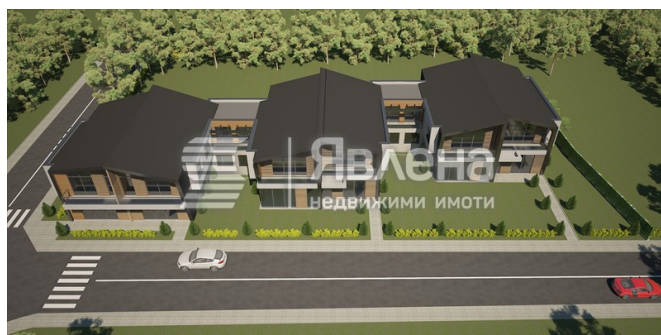

Не можем да покажем точната локация на имота от съображения за сигурност/конфиденциалност.: ЗАБЕЛЕЖКА

Брокер:

Марио Димитров

гр. София, Офис "Център"

Брокер (22 Offers) Department "Продажби и наеми"

+359 2 926 26

+359 888 106 040