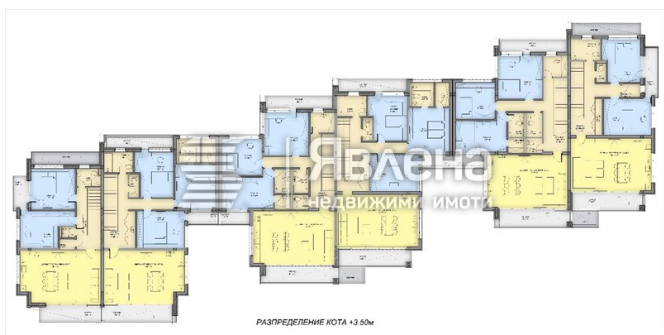

Не можем да покажем точната локация на имота от съображения за сигурност/конфиденциалност.: ЗАБЕЛЕЖКА

Брокер:

Марио Димитров

гр. София, Офис "Център"

Брокер (22 Offers) Department "Продажби и наеми"

+359 2 926 26

+359 888 106 040