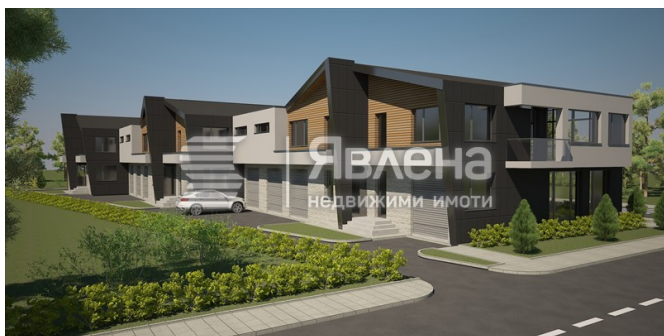

Не можем да покажем точната локация на имота от съображения за сигурност/конфиденциалност.: ЗАБЕЛЕЖКА

Брокер:

Марио Димитров

гр. София, Офис "Център"

Брокер (22 Offers) Department "Продажби и наеми"

+359 2 926 26

+359 888 106 040