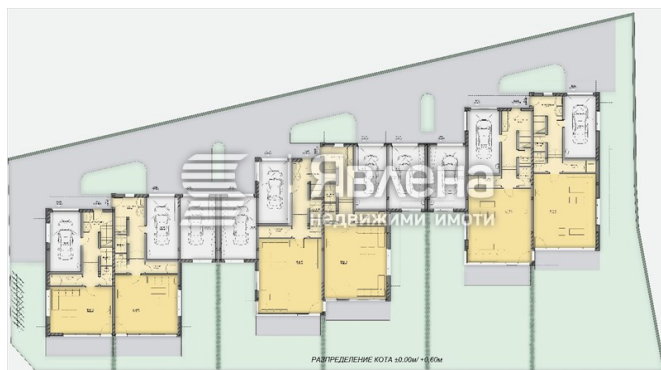

Не можем да покажем точната локация на имота от съображения за сигурност/конфиденциалност.: ЗАБЕЛЕЖКА

Брокер:

Марио Димитров

гр. София, Офис "Център"

Брокер (22 Offers) Department "Продажби и наеми"

+359 2 926 26

+359 888 106 040