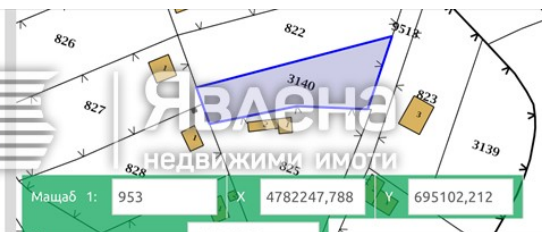

Поземлен имот 10135.5403.3140, област Варна, община Варна, гр. Варна, район Аспарухово, п.к. 9000, кв. "ГАЛАТА", местност "БОРОВЕЦ-ЮГ", м. БОРОВЕЦ-ЮГ, вид собств. Частна, вид територия  
Урбанизирана, НТП Ниско застрояване (до 10 м), площ 425 кв. м, стар номер 3140, Заповед за одобрение на КККР № РД-18-73/23.06.2008 г. на ИЗПЪЛНИТЕЛЕН ДИРЕКТОР НА АГКК

● Парцел 425 кв.м., ID 150562

гр. Варна Публикувана на: 21.11.2024 г

€25 000

## Регулация на парцела

УПИ В БОРОВЕЦ ЮГ

Продава се парцел в регулация в м-т Боровец-Юг, гр. Варна!

Имотът е с отлична локация – разположен между ул. 14-та и ул. 16-та, само на 500 м от главен път, което осигурява удобен достъп през цялата година. Парцелът е подходящ както за строителство на къща за постоянно живеене, така и за ваканционен дом, благодарение на спокойната атмосфера и живописната панорамна гледка.