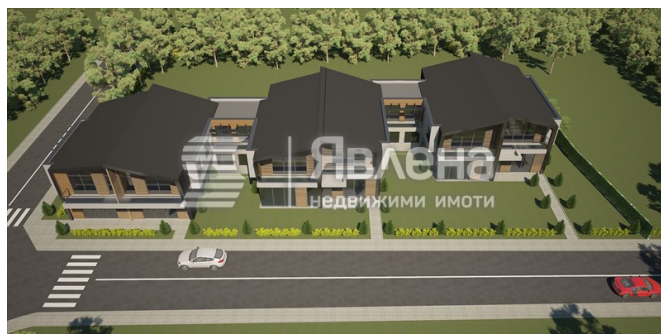

Не можем да покажем точната локация на имота от съображения за сигурност/конфиденциалност.: ЗАБЕЛЕЖКА

Брокер:

Марио Димитров

гр. София, Офис "Център"

Брокер (19 Offers) Department "Продажби и наеми"

+359 2 926 26

+359 888 106 040