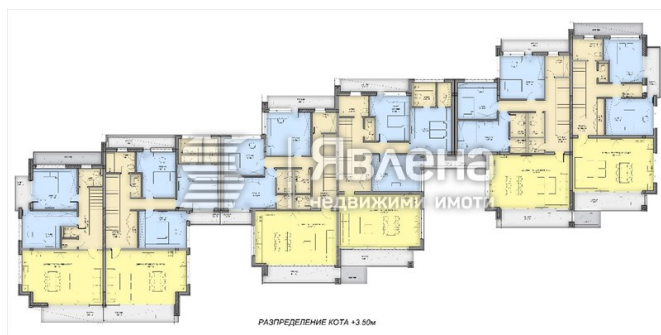

Не можем да покажем точната локация на имота от съображения за сигурност/конфиденциалност.: ЗАБЕЛЕЖКА

Брокер:

Марио Димитров

гр. София, Офис "Център"

Брокер (19 Offers) Department "Продажби и наеми"

+359 2 926 26

+359 888 106 040