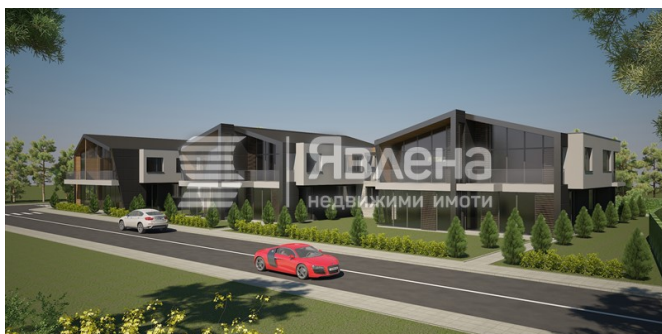

Не можем да покажем точната локация на имота от съображения за сигурност/конфиденциалност.: ЗАБЕЛЕЖКА

Брокер:

Марио Димитров

гр. София, Офис "Център"

Брокер (22 Offers) Department "Продажби и наеми"

+359 2 926 26

+359 888 106 040