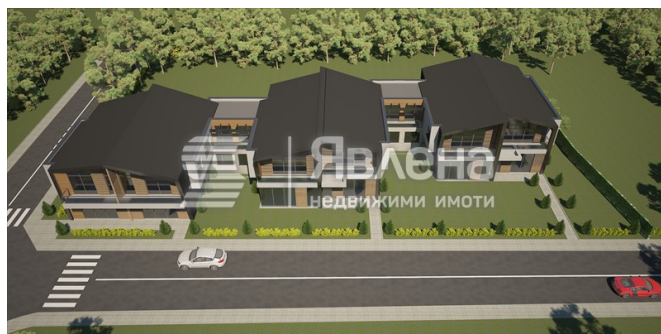

Не можем да покажем точната локация на имота от съображения за сигурност/конфиденциалност.: ЗАБЕЛЕЖКА

Брокер:

Марио Димитров

гр. София, Офис "Център"

Брокер (22 Offers) Department "Продажби и наеми"

+359 2 926 26

+359 888 106 040