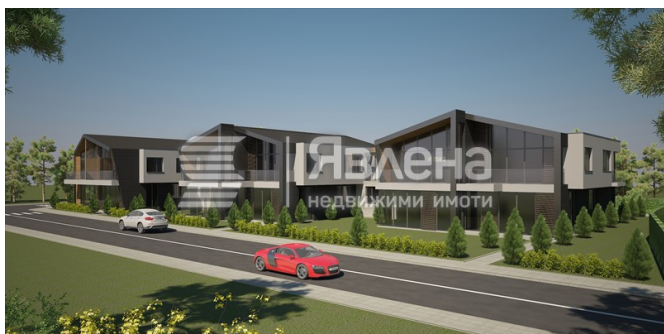

Не можем да покажем точната локация на имота от съображения за сигурност/конфиденциалност.: ЗАБЕЛЕЖКА

Брокер:

Марио Димитров

гр. София, Офис "Център"

Брокер (19 Offers) Department "Продажби и наеми"

+359 2 926 26

+359 888 106 040