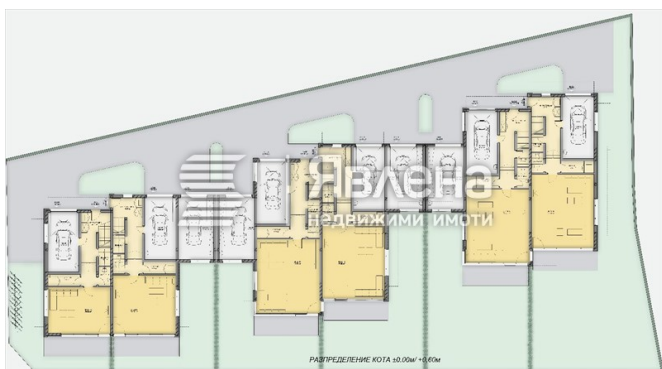

Не можем да покажем точната локация на имота от съображения за сигурност/конфиденциалност.: ЗАБЕЛЕЖКА

Брокер:

Марио Димитров

гр. София, Офис "Център"

Брокер (22 Offers) Department "Продажби и наеми"

+359 2 926 26

+359 888 106 040