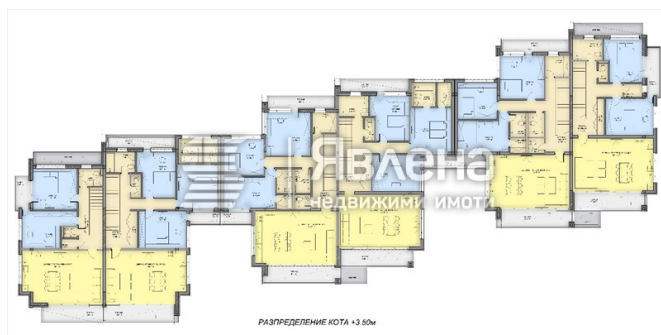

Не можем да покажем точната локация на имота от съображения за сигурност/конфиденциалност.: ЗАБЕЛЕЖКА

Брокер:

Марио Димитров

гр. София, Офис "Център"

Брокер (22 Offers) Department "Продажби и наеми"

+359 2 926 26

+359 888 106 040