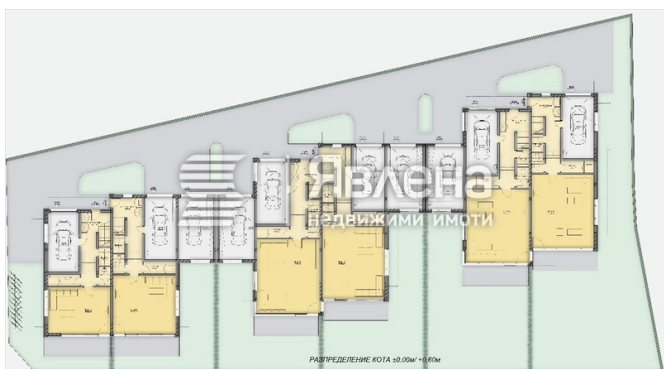

Не можем да покажем точната локация на имота от съображения за сигурност/конфиденциалност.: ЗАБЕЛЕЖКА

Брокер:

Марио Димитров

гр. София, Офис "Център"

Брокер (19 Offers) Department "Продажби и наеми"

+359 2 926 26

+359 888 106 040