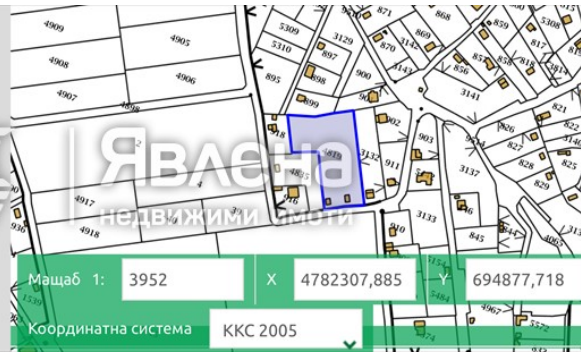

Поземлен имот 10135.5403.4819, област Варна, община Варна, гр. Варна, район Аспарухово, п.к. 9000, кв. "ГАЛАТА", местност "БОРОВЕЦ-ЮГ", м. БОРОВЕЦ-ЮГ, вид собств. Частна, вид територия Урбанизирана, НТП Ниско застрояване (до 10 м), площ 2930 кв. м, стар номер част от 3130, Заповед за одобрение на КККР № РД-18-73/23.06.2008 г. на ИЗПЪЛНИТЕЛЕН ДИРЕКТОР НА АГКК, Заповед за изменение на КККР № КД-14-03-2302/12.09.2011 г. на НАЧАЛНИК НА СГКК - ВАРНА

● Парцел 2930 кв.м., ID 150581

гр. Варна Публикувана на: 21.11.2024 г

€175 800

достъп по асфалтов път

Регулация на парцела

УПИ В БОРОВЕЦ ЮГ

Продава се парцел в регулация в м-т Боровец-Юг, гр. Варна!

Имотът е с отлична локация – разположен между ул. 14-та и ул. 16-та, само на 500 м от главен път, което осигурява удобен достъп през цялата година. Парцелът е подходящ както за строителство на къща за постоянно живеене, така и за ваканционен дом, благодарение на спокойната атмосфера и живописната панорамна гледка.