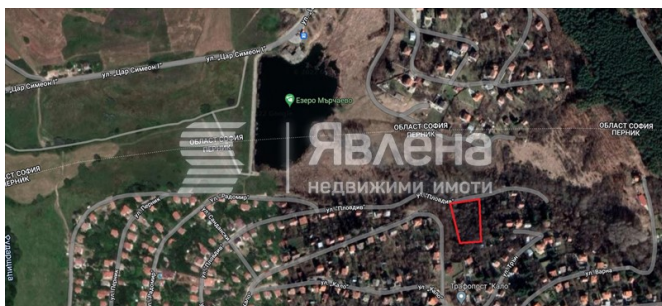

30 ГОДИНИ

Явлена е основана през 1992 г. и е една от първите и най-значими агенции за недвижими имоти в страната.

МАРИО ДИМИТРОВ
КОНСУЛТАНТ
НЕДВИЖИМИ ИМОТИ

Явлена
недвижими имоти

Знаем, че сделките с имоти са обвързани с много емоции, притеснения и колебания и участниците искат да чувстват увереност и подкрепа. Затова сме си поставили за цел да предоставяме най-висококачествената консултантска услуга на пазара.